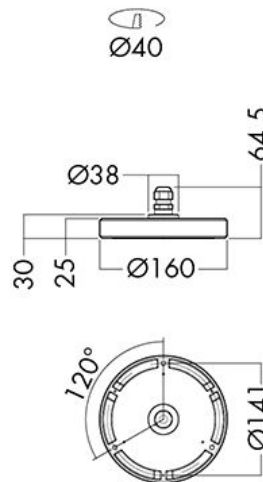

**PART NO.**

**AL60-SC**

[AL6081331](#)  
[AL6081300](#)

AL60-SC160 LED 700 HF 830 QCE WH/WH  
 AL60-SC160 LED 700 HF 830 QCE GR/GR

**WEIGHT**

0,9 kg  
 0,9 kg

Other colors housing and decor rings on request