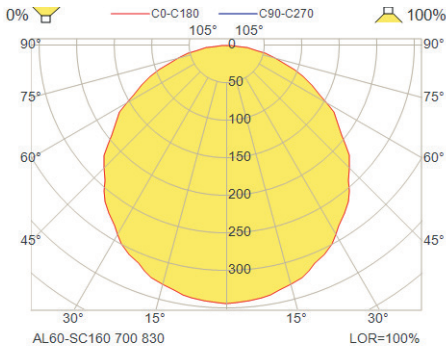

**PART NO.**

**AL60-SC**

[AL6081331](#)  
[AL6081300](#)

AL60-SC160 LED 700 HF 830 QCE WH/WH  
 AL60-SC160 LED 700 HF 830 QCE GR/GR

**WEIGHT**

0,9 kg  
 0,9 kg

Other colors housing and decor rings on request